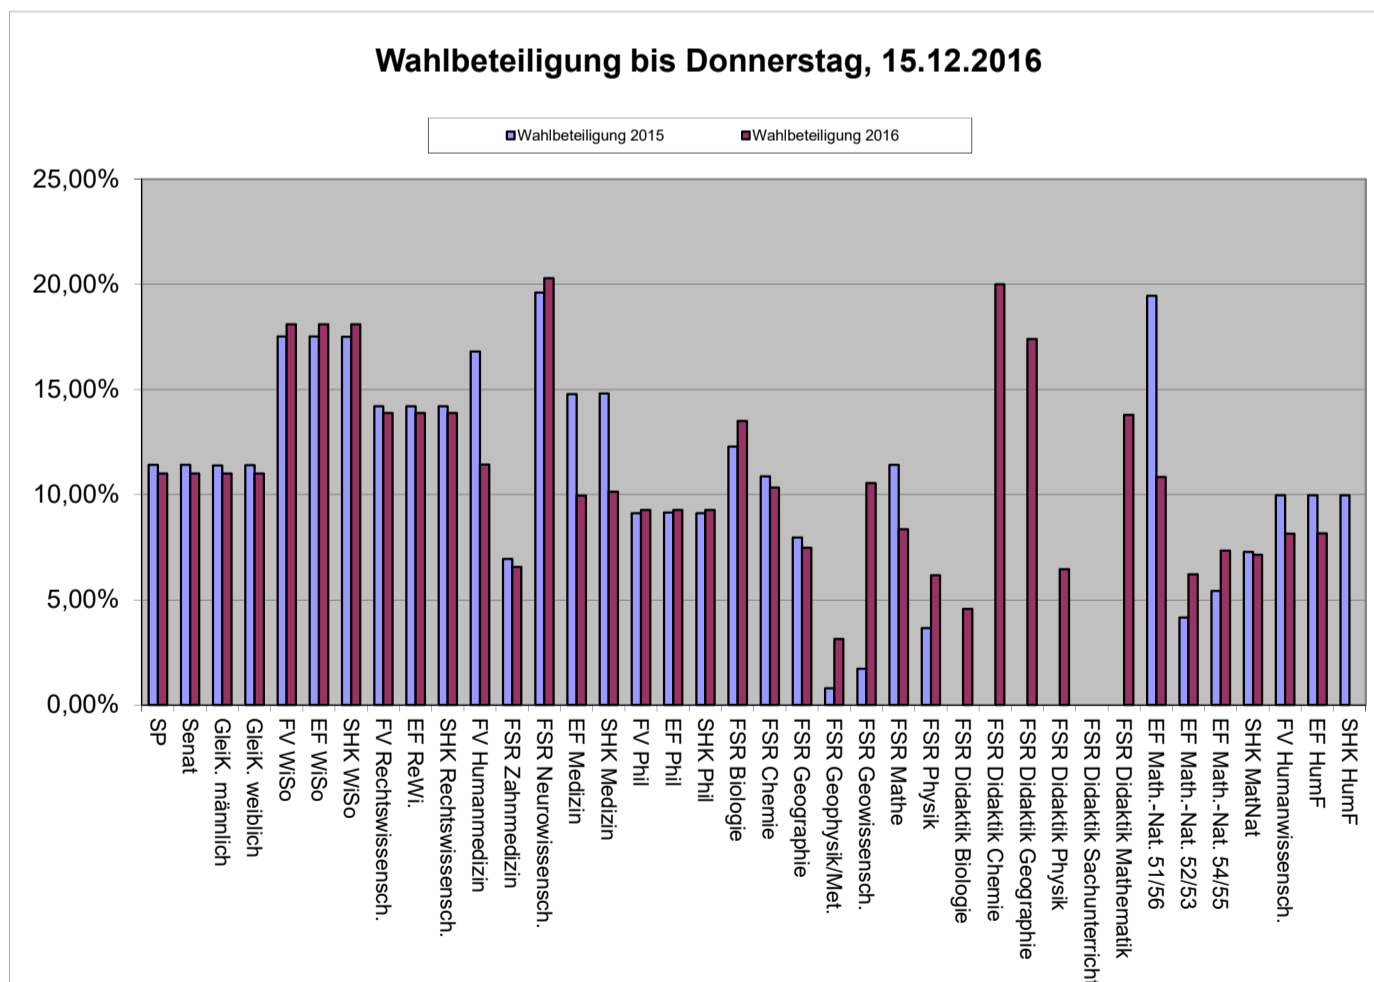

Wahlbeteiligung der 62. SP-Wahlen bis Donnerstag, 15.12.2016

	Dezember 2015			Dezember 2016			Wähler/innen Übertrag	Wähler/innen Donnerstag
	Wahlberechtigte	Wähler/inne	Wahlbeteiligung	Wahlberechtigte	Wähler/inne	Wahlbeteiligung		
SP	51.224	5.851	11,42%	52.574	5.789	11,01%	4.263	1526
Senat	51.224	5.848	11,42%	52.574	5.786	11,01%	4.260	1526
GleiK. männlich	51.224	5.836	11,39%	52.574	5.784	11,00%	4.259	1525
GleiK. weiblich	51.224	5.837	11,40%	52.574	5.785	11,00%	4.262	1523
FV WiSo	9.492	1.663	17,52%	9.722	1.760	18,10%	1.310	450
EF WiSo	9.492	1.663	17,52%	9.722	1.760	18,10%	1.310	450
SHK WiSo	9.492	1.662	17,51%	9.722	1.760	18,10%	1.310	450
FV Rechtswissensch.	5.518	784	14,21%	5.771	801	13,88%	640	161
EF ReWi.	5.518	784	14,21%	5.771	801	13,88%	640	161
SHK Rechtswissensch.	5.518	784	14,21%	5.771	801	13,88%	640	161
FV Humanmedizin	3.278	551	16,81%	3.160	361	11,42%	279	82
FSR Zahnmedizin	475	33	6,95%	473	31	6,55%	20	11
FSR Neurowissensch.	102	20	19,61%	69	14	20,29%	13	1
EF Medizin	3.855	570	14,79%	4.026	401	9,96%	307	94
SHK Medizin	3.855	571	14,81%	4.026	408	10,13%	314	94
FV Phil	15.421	1.407	9,12%	14.745	1.367	9,27%	968	399
EF Phil	15.421	1.410	9,14%	14.745	1.367	9,27%	968	399
SHK Phil	15.421	1.406	9,12%	14.745	1.367	9,27%	968	399
FSR Biologie	1.751	215	12,28%	1.636	221	13,51%	178	43
FSR Chemie	1.261	137	10,86%	1.267	131	10,34%	111	20
FSR Geographie	1.004	80	7,97%	924	69	7,47%	56	13
FSR Geophysik/Met.	1.908	15	0,79%	1.083	34	3,14%	25	9
FSR Geowissensch.	349	6	1,72%	294	31	10,54%	25	6
FSR Mathe	2.171	248	11,42%	1.722	144	8,36%	100	44
FSR Physik	2.356	86	3,65%	1.751	108	6,17%	77	31
FSR Didaktik Biologie	erstmalig 2016			504	23	4,56%	14	9
FSR Didaktik Chemie	erstmalig 2016			50	10	20,00%	9	1
FSR Didaktik Geographie	erstmalig 2016			23	4	17,39%	4	0
FSR Didaktik Physik	erstmalig 2016			31	2	6,45%	2	0
FSR Didaktik Sachunterricht	erstmalig 2016			0	0	0,00%	0	0
FSR Didaktik Mathematik	erstmalig 2016			174	24	13,79%	23	1
EF Math.-Nat. 51/56	1.819	354	19,46%	2.418	262	10,84%	207	55
EF Math.-Nat. 52/53	4.500	187	4,16%	3.752	233	6,21%	186	47
EF Math.-Nat. 54/55	4.481	243	5,42%	3.473	255	7,34%	180	75
SHK MatNat	10.838	789	7,28%	9.681	691	7,14%	516	175
FV Humanwissensch.	6040	602	9,97%	8.567	698	8,15%	451	247
EF HumF	6040	602	9,97%	8.567	699	8,16%	451	248
SHK HumF	6040	602	9,97%	8.567	0	0,00%	0	0