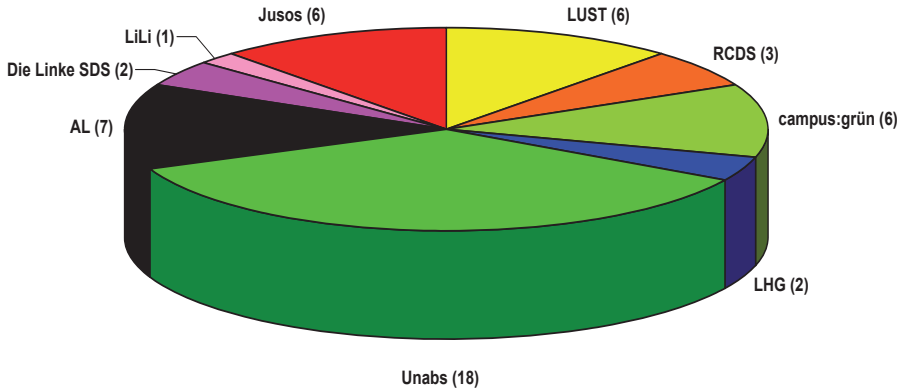

Ergebnis der Wahl zum 54. Studierendenparlament

Wahlberechtigte:	41.290
Wähler:	7.029
Wahlbeteiligung:	17,0 %
Wahlbeteiligung Vorjahr:	16,6 %

Ungültige:	131
Gültige:	6.898
Enthaltungen:	417

	Stimmen	Sitze	Anteil in %
LUST - FachschafterInnenliste	775	6	12,0
RCDS - Die Christdemokraten	448	3	6,9
campus: grün, Grüne Hochschulgruppe Köln	780	6	12,0
Liberale Hochschulgruppe (LHG)	259	2	4,0
Die Unabhängigen an der Uni Köln	2.125	18	32,8
Alternative Liste	811	7	12,5
Die Linke.SDS	309	2	4,8
LiLi - Die linke Liste	200	1	3,1
Jusos	774	6	11,9
Gesamt	6.481	51	100,0